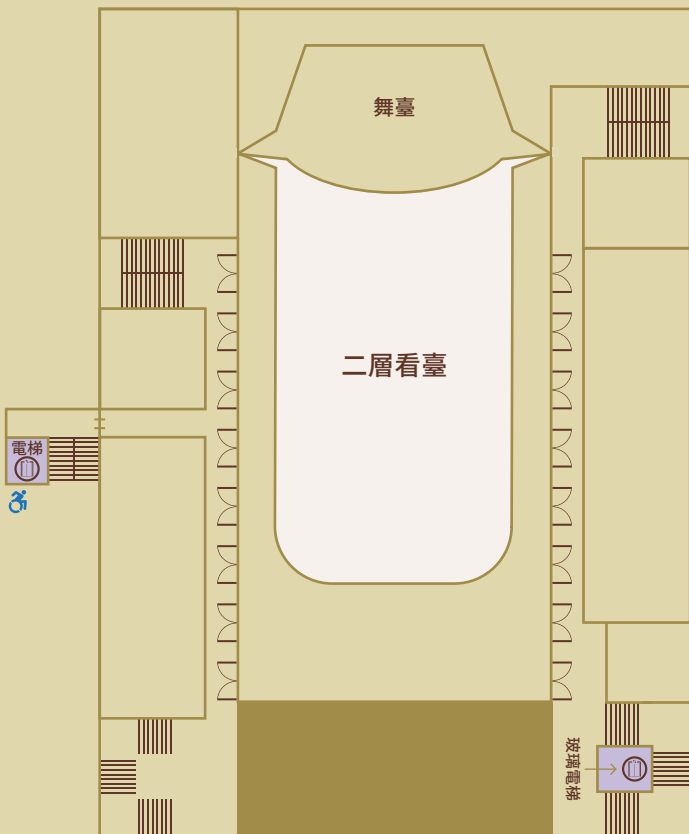

緊急情況

按照任何照明出口標誌前往街道
請勿使用電梯。請步行。請勿跑動。

- 入口
- 功能区
- 電梯
- 衛生間
- ★ 社區表演

請注意：
二層看臺樓層無衛生間。