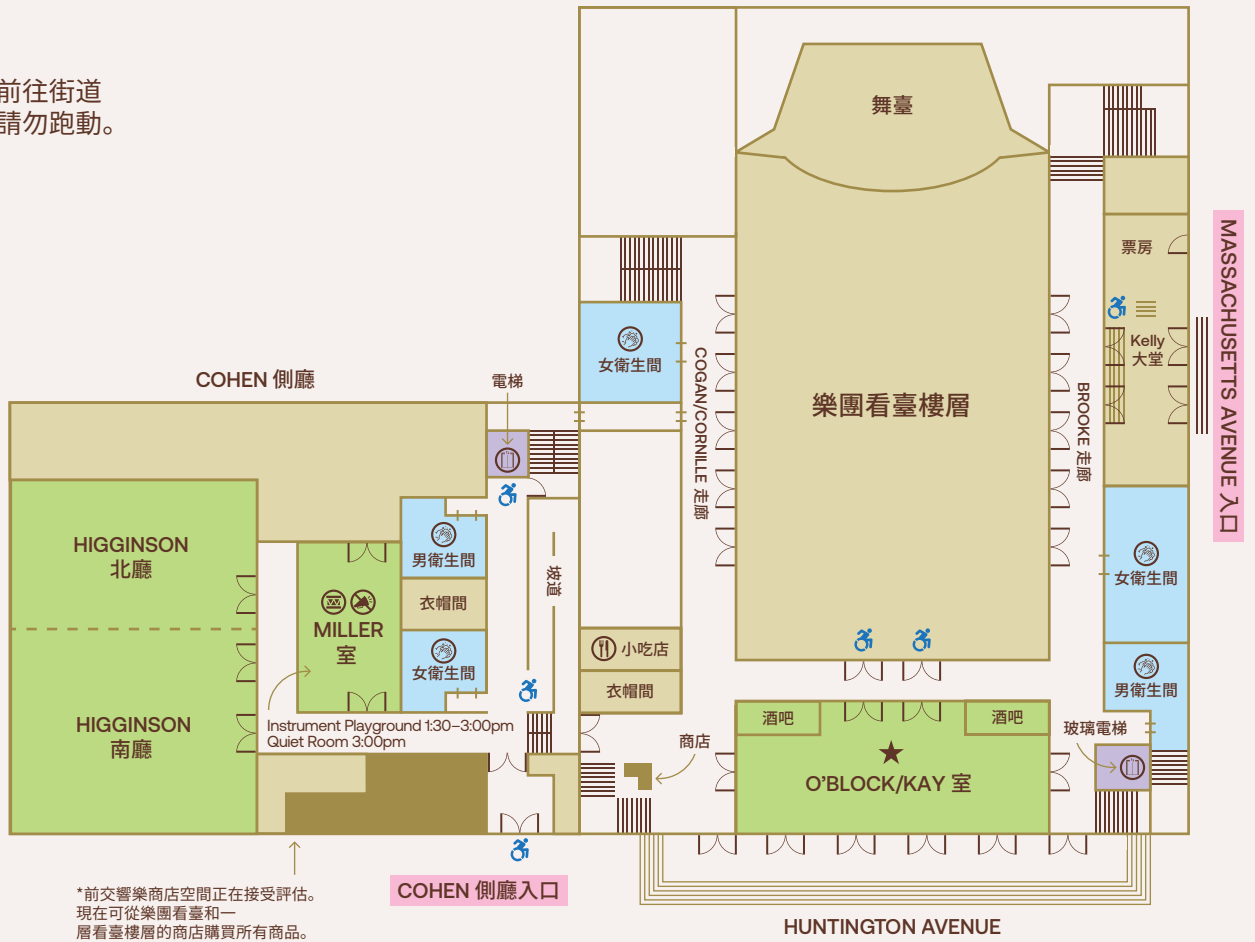

緊急情況

按照任何照明出口標誌前往街道
請勿使用電梯。請步行。請勿跑動。

- 入口
- 功能区
- 電梯
- 衛生間
- ★ 社區表演

請注意：
二層看臺樓層無衛生間。