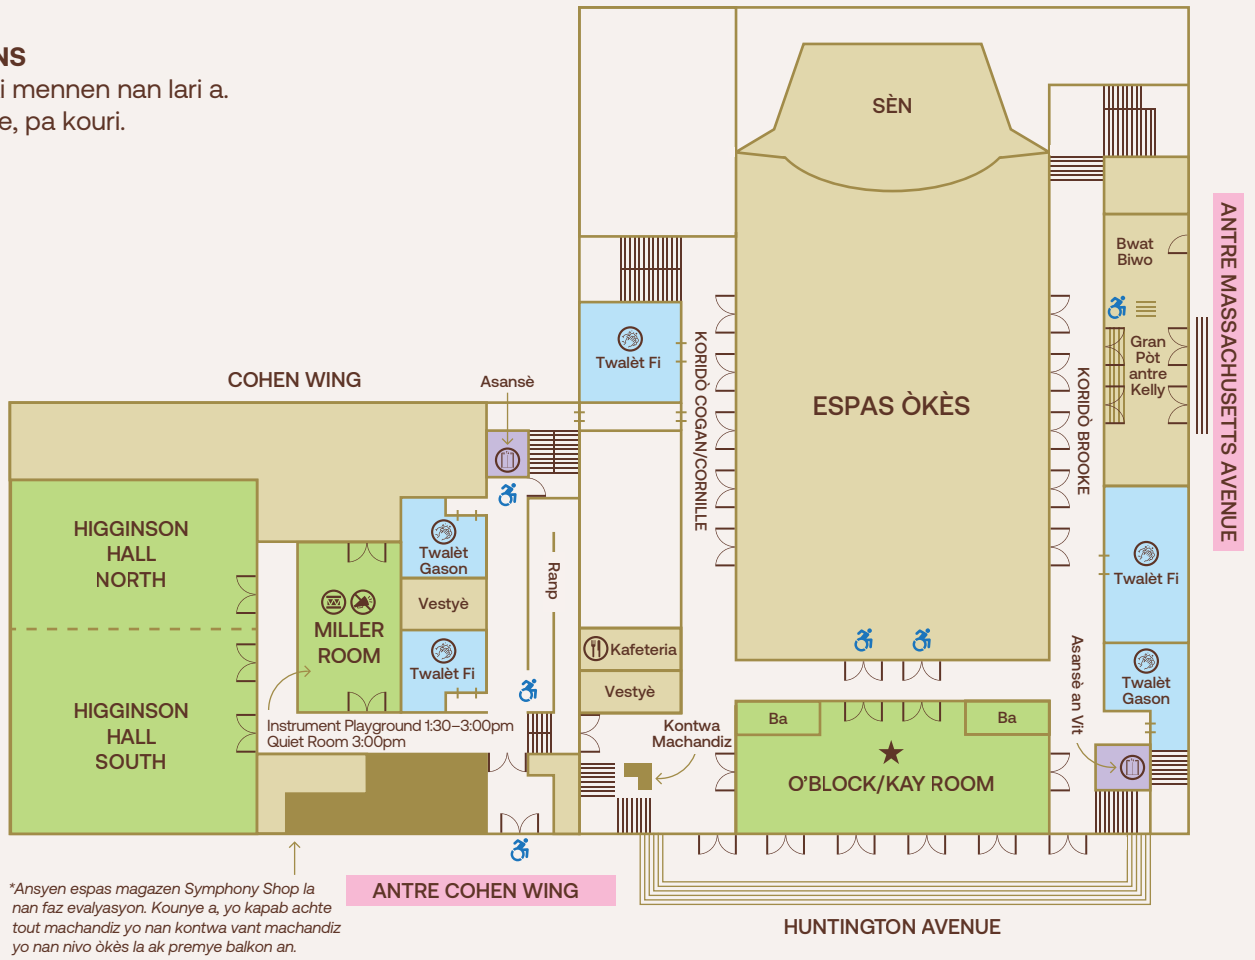

## NAN SITIYASYON IJANS

SWIV pano limyè sòti ki mennen nan lari a.  
PA itilize asansè. Mache, pa kouri.

- Antre yo
- Espas ki Fonksyone yo
- Asansè
- Twalèt
- ★ Espektak Kominotè

**TANPRI NOTE:**  
Pa gen twalèt sou 2yèm balkon an.